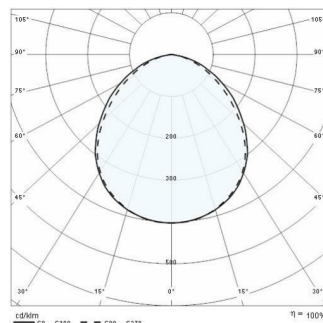

## KOA LINE STR/GL S/EW

<b>Part number</b>	06247794
<b>Lampholder:</b>	LED
<b>Light Source:</b>	LED
<b>Wattage:</b>	112 W
<b>Finish:</b>	GR-94 / Metallic grey / Textured
<b>Insulation class:</b>	I
<b>Degree of protection:</b>	IP66
<b>IK-J-xxIP:</b>	IK07 2.2J xx5
<b>CRI:</b>	85
<b>Kelvin:</b>	4000
<b>Power factor:</b>	COS $\phi$ $\geq$ 0,9
<b>Optic:</b>	SYMMETRIC EXTRA WIDE REFLECTOR
<b>Lightsource lumen output:</b>	13350 lm
<b>Luminaire lumen output:</b>	9826 lm
<b>L:</b>	L80
<b>B:</b>	B10
<b>Lifetime:</b>	60000 h
<b>Ta MIN luminaire:</b>	-15°
<b>Ta MAX luminaire:</b>	35°

### Photometric data